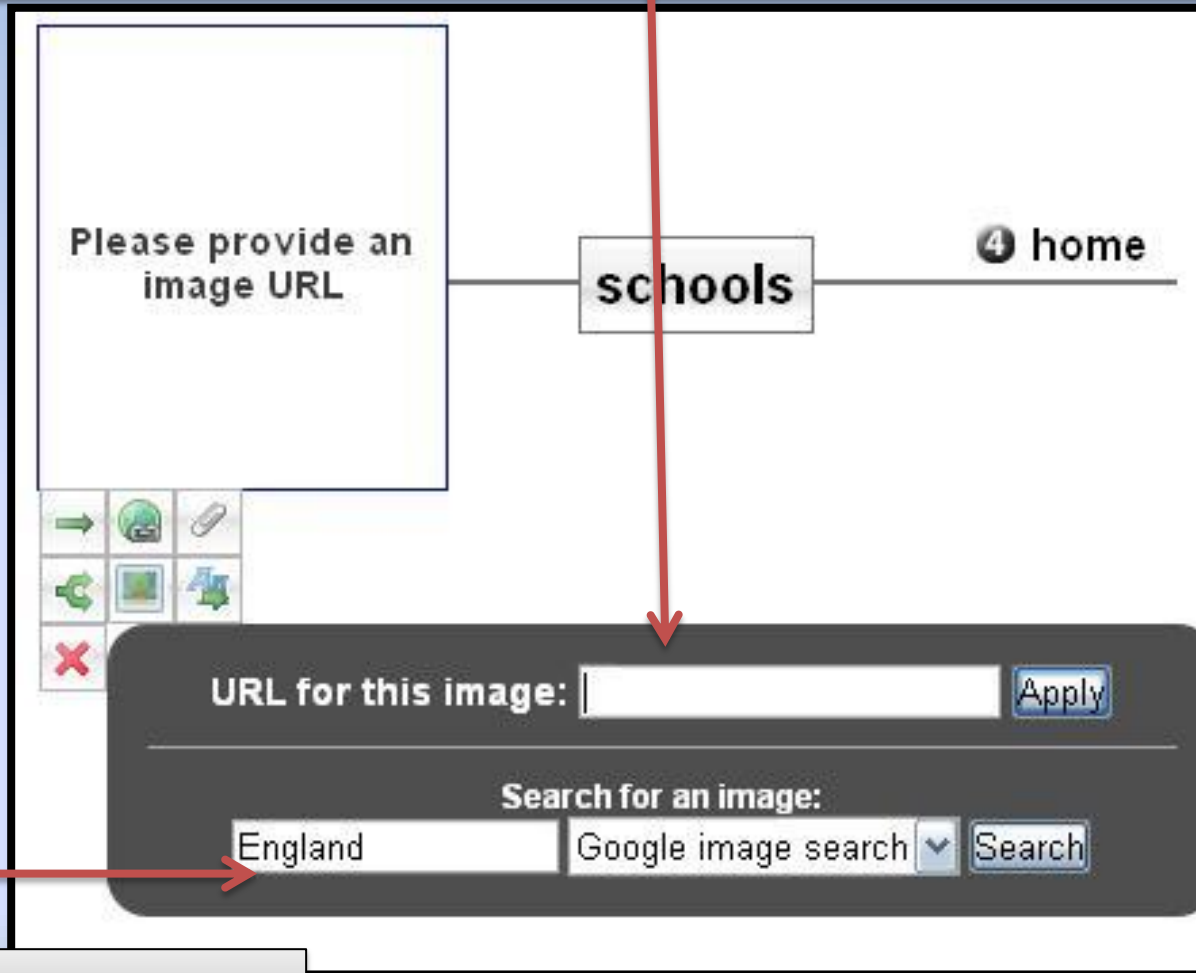

Добавить развилку

Удалить

Цветовое оформление текста

Добавить гиперссылку

При цветовом оформлении открывается панель,
где можно выбрать цвет, формат текста

При нажатии на звездочку, появляется панель ,
где можно выбрать иконку

Выбор иконок

При нажатии на картинку получаем окошечко для вставки URL адреса картинки

Поиск картинок в гугле

Mindmap: my school life

Collaboration management

Invite new Collaborators:

Enter one or more email addresses separated with commas