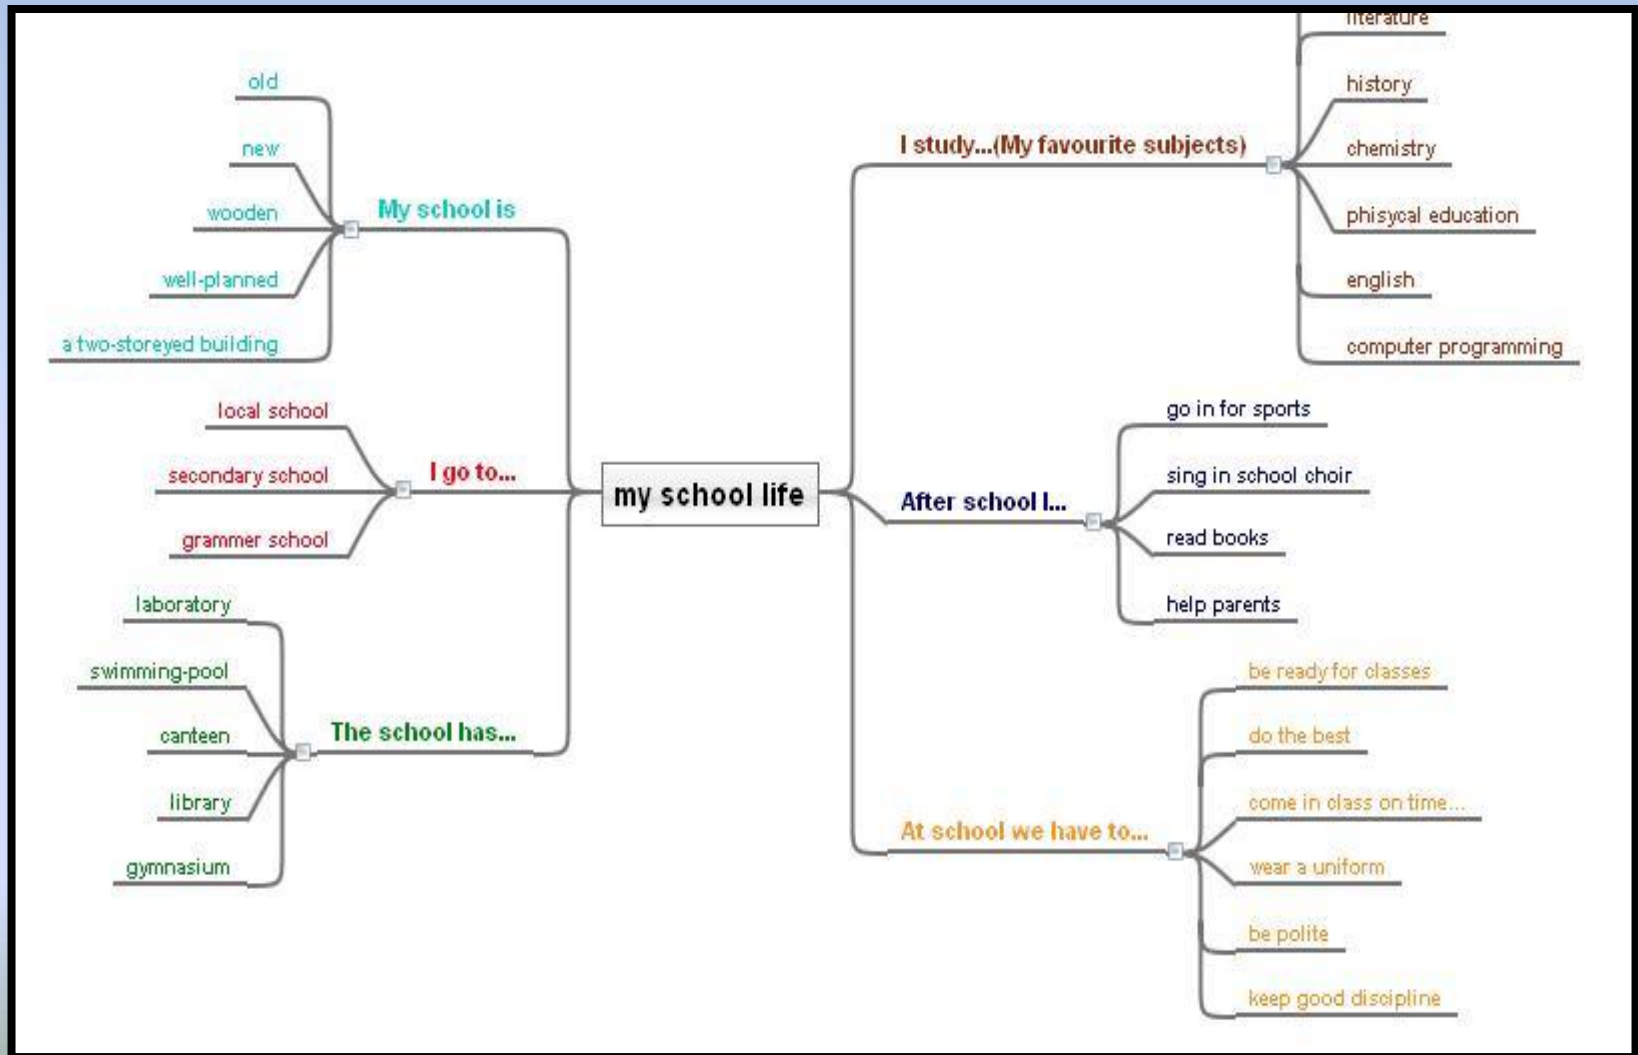

Вот что получилось у меня